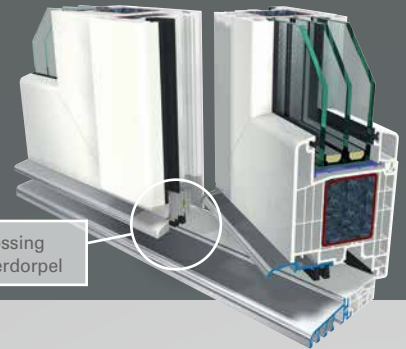

Een welkom voor
elegantie

 **GEALAN**

INNOVATION MIT SYSTEM

Huisdeursysteem

S 9000

Overtuigende argumenten

Toekomstzeker over de hele lijn

Met het profielsysteem S 9000 ontvangt u een modern, verdiept systeem, wat in gelijke mate in nieuwbouw als ook in renovatie toepasbaar is. Op deze manier avanceert S 9000 tot een nieuw platform voor de bouw van ramen, huisdeuren en hefschuifdeuren in het productprogramma van GEALAN. Daarnaast overtuigen huisdeuren in S 9000 door de volgende argumenten:

Stoloplossing voor waterdorpel

Geschikt voor opname van glas- en paneeldikte tot 52 mm (met STV® tot 54 mm)

acrylcolor

Flexibele kleurvormgeving door de oppervlaktetechnologie acrylcolor, talrijke decorfolies of alu-afdekkingen

Optimale slagregenbescherming

Systeemoplossing voor waterdorpel waardeert optisch het deurelement op en zorgt voor optimale dichtheid door borsteldichtingen op meerdere plaatsen.

Barrièrevrij dorpelsysteem met uitstekende warmte-isolatie door thermische scheiding.

Zeer goede statica door grote versterkingskamer, gevormde staalversterkingen en passende hoekversterkingen

Uitstekende warmte-isolatie door moderne 5-kamer-technologie

82,5 mm bouwdiepte

Bodemdorpel

Stabiliteit