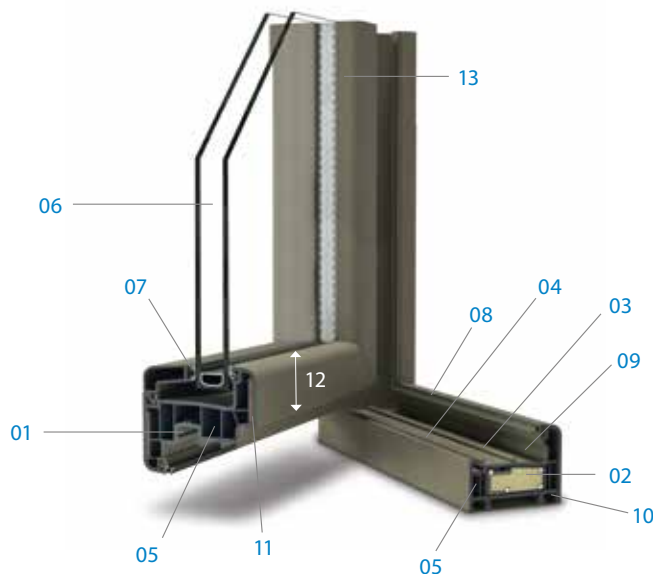

Onmiddellijk gevolg hiervan is een lagere energiefactuur en isolerende prestaties die een stuk beter zijn dan dewelke binnen de EPB-prestatiewetgeving van kracht zijn. Goed voor uw portemonnee en goed voor het milieu. Ook de akoestische isolatie is optimaal. De multifunctionele dichtingen en de mogelijke integratie van diverse types & diktes beglazing (06), tot 54 mm toe, houden de overtollige decibels buiten. Zelfs Uw-waarden tot 0,65 W/m²K zijn haalbaar.

Uitstekende wind- & waterdichtheid

Performante water- en winddichtheid: de dichtingen fungeren enerzijds als optimale afdichting tussen beglazing en profiel (07) en anderzijds als aanslagdichting tussen kader en vleugel (08).

De dichtingen worden tijdens het productieproces industrieel online ingerold.

Perfekte waterafvoer: door de extra centrale barrière (03) en het schuin hellend vlak (09) is er een continue en perfecte waterafvoer. Verborgene drainage (10) is mogelijk.

Bij nieuwbouw kan eveneens gebruik gemaakt worden van het uniek prekader. Het innovatieve Deceuninck prekader garandeert een luchtdichte inbouw. Het roept m.a.w. warmteverliezen rond ramen en deuren een halt toe. Meer info via de www.deceuninck.be site.

- 01 Alle types veiligheidsbeslag
- 02 Sluitplaten rechtstreeks in thermische versterking vast te schroeven
- 03 Extra centrale barrière onder de vorm van een nokje
- 04 Droge zone
- 05 Standaard meerkamersysteem
- 06 Uiteenlopende types beglazing mogelijk
- 07 Hoogwaardige TPE-dichtingen tussen beglazing en profiel
- 08 Aanslagdichting tussen kader en vleugel
- 09 Perfecte waterafvoer dankzij schuin hellend vlak
- 10 Verborgene drainage mogelijk
- 11 Ononderbroken structurele glasvezels
- 12 Smallere aanzichtbreedte
- 13 Licht afgeronde vorm