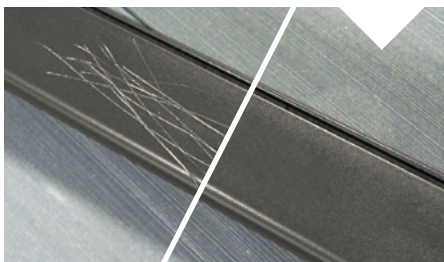

Kies voor kleur met Decoroc

Om aan de stijgende vraag naar gekleurd pvc-schrijnwerk te beantwoorden, ontwikkelde en patenteerde Deceuninck **een uniek coatingprocédé**. Met zijn matte look en bijzondere korreltextuur staat Decoroc garant voor een warme, buitengewone uitstraling. De Decoroc kleurcoating op basis van polyurethaan met polyamidekorrels wordt op de profielen aangebracht en nadien in een oven aan hoge temperatuur uitgehard. Dit levert volgende unieke voordelen op:

+ Onderhoudsarm

De Decoroc-coating is stofwerend en zeer onderhoudsvriendelijk. Dankzij de unieke samenstelling kunnen sporen van cement of graffiti makkelijk verwijderd worden. Gebruik hiervoor onze aangepaste onderhoudsproducten.

+ Gecertificeerde kwaliteit

Na het uithardingsproces ondergaan alle gecoate profielen diverse interne & externe controles.

+ Extreem krasvast

Het Decoroc-procédé maakt elk profiel krasvast. Is het schrijnwerk toch beschadigd? Dan is het eenvoudig retoucheerbaar. Het volstaat om enkele lagen met een Decoroc-spuitbus aan te brengen.

+ Uitermate kleurvast

Decoroc staat garant voor de allerhoogste kleurstabiliteit. Jarenlang. Gegarandeerd.

+ Bijzonder robuust

De coating biedt weerstand tegen elke vervorming. Door de hoge elasticiteit en slagvastheid van het product, blijft zelfs bij een plotselinge impact het schrijnwerk intact.

+ Zonlicht reflecterend

De coating is voorzien van koudpigmentatie. Deze technologie zorgt ervoor dat het infraroodlicht uit de zon gereflecteerd en niet geabsorbeerd wordt. Hierdoor wordt een langdurig kleurbehoud gegarandeerd.

+ Meerdere kleurcombinaties