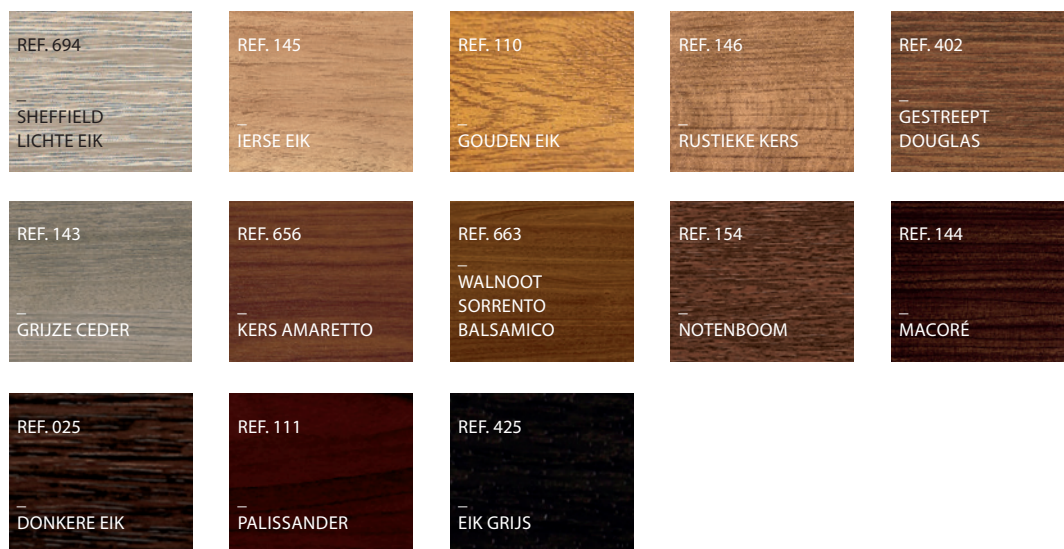

(\*) DEZE KLEUR BEHOORT TOT DE RAL DESIGN KLEURENCOLLECTIE

# Folies

Folie met bijzondere uitstraling

- + natuurlijke of gekleurde houtstructuren
- + metallic looks, gladde & matte folies
- + vuilafstotende UV-bestendige folie

## Natuurlijke houtstructuren

(FOILED ORIGINAL WOOD)

## Gekleurde houtstructuren

(FOILED COLOUR WOOD)