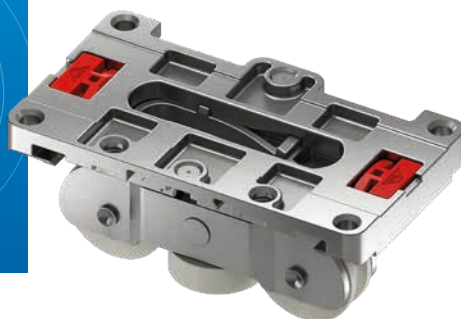

INNOVATION MIT SYSTEM

GEALAN-SMOOVIO

Het nieuwe
GEALAN-Schuifstelsel

Leefruimte
winnen

LEVENSKWALITEIT ZONDER COMPROMISSEN

DE NIEUWE GENERATIE SCHUIFELEMENTEN

Leefruimte is kostbaar en moet daarom optimaal worden gebruikt. Het GEALAN schuifstelsel GEALAN-SMOOVIO combineert voor de eerste keer het ruimtebesparende comfort van schuivende oplossingen met uitzonderlijke dichtheid. Een samenspel van nieuw ontwikkelde beslagelementen, innovatieve profielgeometrie en een geoptimaliseerde afdichting maken dit mogelijk.

+ Bij het plannen van plattegronden bieden schuifelementen een ongelooflijk potentieel voor het creëren van waardevolle vrijheid.

Eenvoudigweg dicht voor wind en water

De rondom lopende afdichting zorgt voor een perfecte afdichting tegen externe invloeden in gesloten toestand.

Moeiteloos schuivend
Ruimtebesparend
Winddicht
Slagregendicht
Hoge thermische isolatie
Optimale geluidsisolatie
Elegant, zichtonttrekkend
geoptimaliseerd ontwerp

Premium-Komponenten

De intelligente onzichtbare beslagcomponenten werken optimaal. Speciale loopwagensystemen en een uitzonderlijke sluitingstechnologie zorgen voor een soepele werking en een hoge dichtheid.